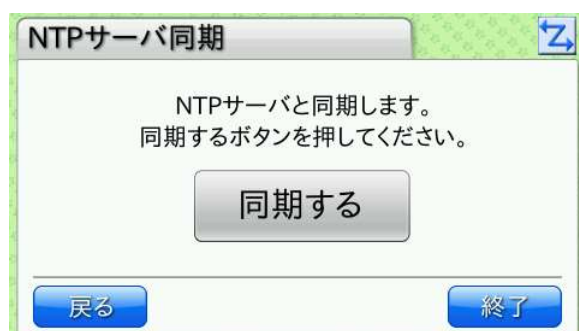

## 4.7. 時刻設定 - 端末設定

端末設定画面で「時刻設定」ボタンを押し、設定パスワード認証画面で設定パスワードを入力すると、時刻設定画面が表示されます。目的の機能のボタンを押しして設定を行います。

※お使いのコンテンツセットによっては、設定パスワード認証画面は表示されません。

### 4.7.1. NTPサーバ同期

時刻設定画面で「NTPサーバ同期」ボタンを押すと、NTPサーバ同期画面が表示されます。設定されているNTPサーバに接続して、時刻合わせを行います。